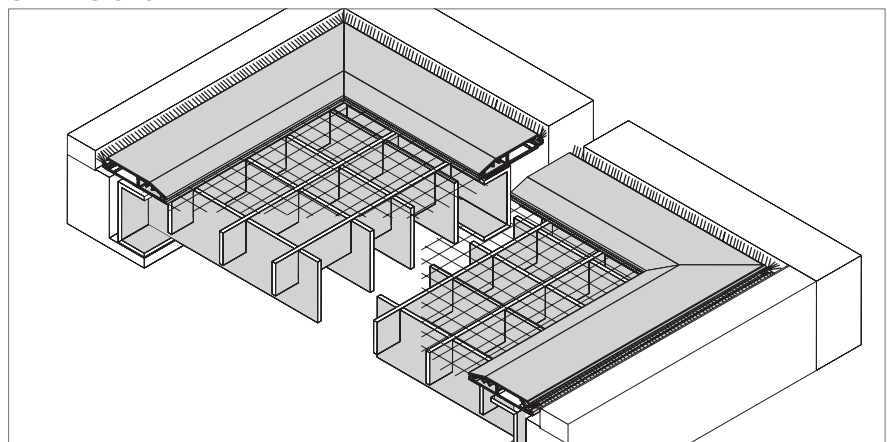

Ausführung

Profil abgeschrägt,
mit umlaufender Bürste

Preistabelle

Lichtschachtabdeckung:
Preisgruppe 2

Einbautiefe

7 mm

Einsatzbereich

Lichtschächte mit tieferliegendem
Gitterrost

Bestellmaße

Breite = Lichtes Breitenmaß - 8 mm
Tiefe = Lichtes Tiefenmaß - 8 mm

Vertikalschnitt - Breite (Vorderansicht)

M = 1:2.5

Vertikalschnitt - Tiefe (Seitenansicht)

M = 1:2.5

Verwendete Profile

3D Ansicht