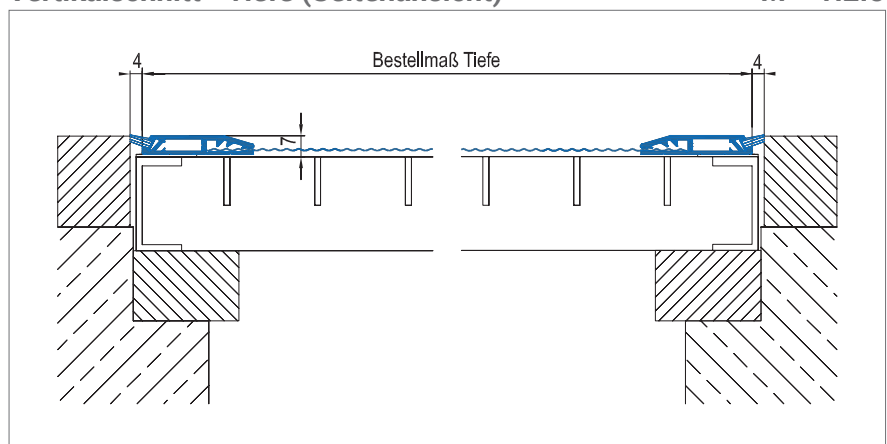

Ausführung

Profil abgeschrägt,
mit umlaufender Bürste

Preistabelle

Lichtschachtabdeckung:
Preisgruppe 2

Einbautiefe

7 mm

Einsatzbereich

Lichtschächte mit tieferliegendem
Gitterrost

Bestellmaße

Breite = Lichtes Breitenmaß - 8 mm
Tiefe = Lichtes Tiefenmaß - 8 mm

Vertikalschnitt - Breite (Vorderansicht)

M = 1:2.5

Vertikalschnitt - Tiefe (Seitenansicht)

M = 1:2.5

Verwendete Profile

3D Ansicht

1704

Montage und Besonderheiten

- Standardbefestigung mit Kautschukband

Optional:

- Schraubbefestigung gesondert angeben
- Aluminium-Streckmetall silber gegen Aufpreis
- Bürstendichtung nach unten gesondert angeben
- Design-Gewebe gegen Aufpreis möglich