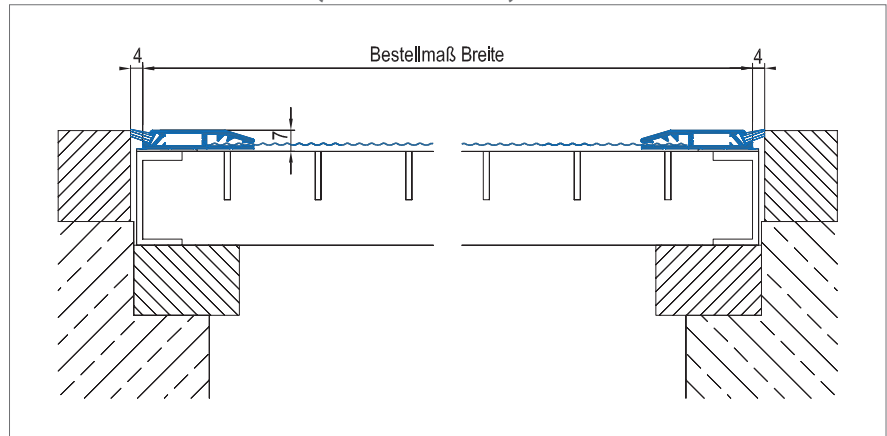

Ausführung

Profil abgeschrägt,
mit umlaufender Bürste

Preistabelle

Lichtschachtabdeckung:
Preisgruppe 2

Einbautiefe

7 mm

Einsatzbereich

Lichtschächte mit tieferliegendem
Gitterrost

Bestellmaße

Breite = Lichtes Breitenmaß - 8 mm
Tiefe = Lichtes Tiefenmaß - 8 mm

Vertikalschnitt - Breite (Vorderansicht)

M = 1:2.5

Vertikalschnitt - Tiefe (Seitenansicht)

M = 1:2.5

Verwendete Profile

3D Ansicht

1704

Montage und Besonderheiten

- Standardbefestigung mit Kautschukband

Optional:

- Schraubbefestigung gesondert angeben
- Aluminium-Streckmetall silber gegen Aufpreis
- Bürstendichtung nach unten gesondert angeben
- Design-Gewebe gegen Aufpreis möglich