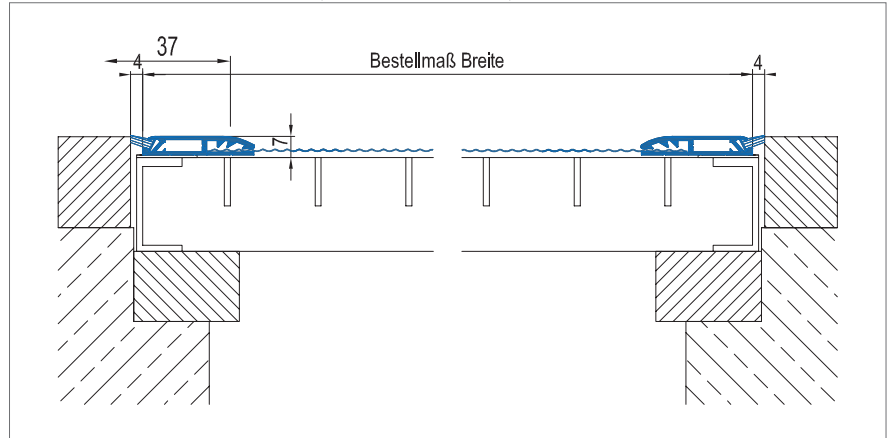

## Einsatzbereich

Lichtschächte mit tieferliegendem  
Gitterrost

## Bestellmaße

Breite = Lichtes Breitenmaß - 8 mm  
Tiefe = Lichtes Tiefenmaß - 8 mm

## Vertikalschnitt - Breite (Vorderansicht)

M = 1:2.5

## Vertikalschnitt - Tiefe (Seitenansicht)

M = 1:2.5